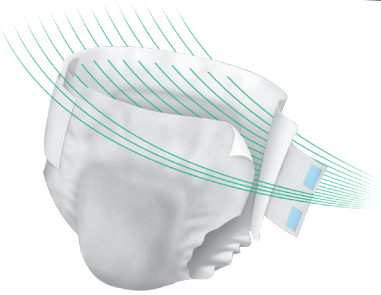

PERFIT360^o™ BRIEFS HEIGHT & WEIGHT SIZING CHART

Weight (lbs.)

Height Conversion Key					
59"=4'11"	62"=5'2"	65"=5'5"	68"=5'8"	71"=5'11"	74"=6'2"
60"=5'0"	63"=5'3"	66"=5'6"	69"=5'9"	72"=6'0"	75"=6'3"
61"=5'1"	64"=5'4"	67"=5'7"	70"=5'10"	73"=6'1"	76"=6'4"

NGB Sizing	
Size 1	26" - 48"
Size 2	45" - 62"
Size 3	58" - 70"