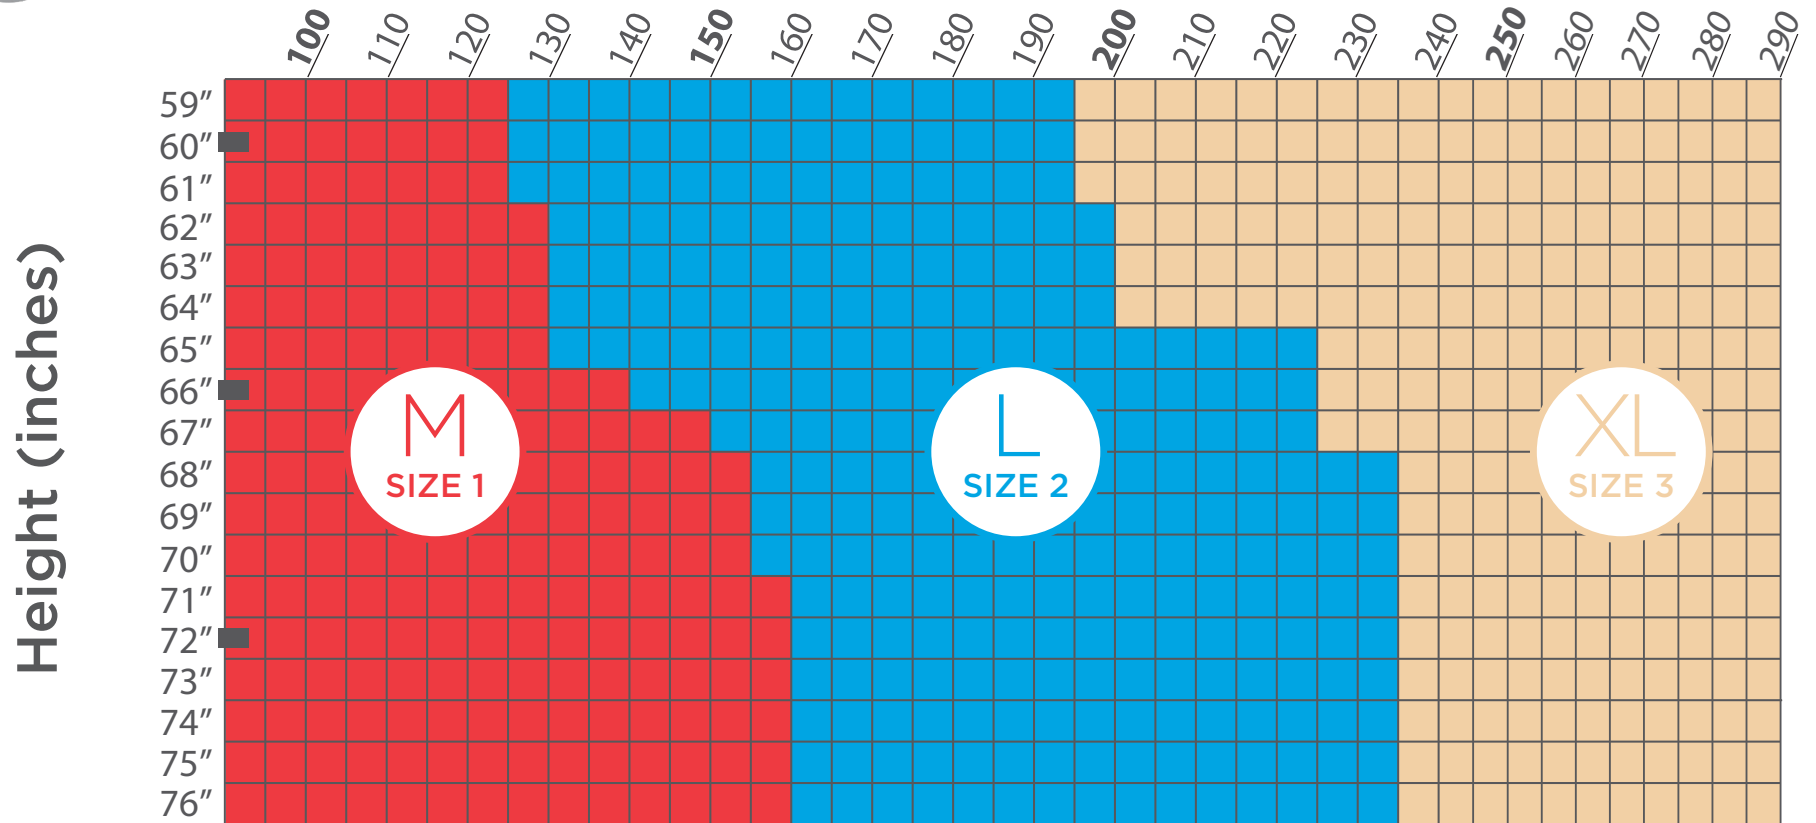

PERFIT360^o™ BRIEFS HEIGHT & WEIGHT SIZING CHART

Weight (lbs.)

Height Conversion Key					
59"=4'11"	62"=5'2"	65"=5'5"	68"=5'8"	71"=5'11"	74"=6'2"
60"=5'0"	63"=5'3"	66"=5'6"	69"=5'9"	72"=6'0"	75"=6'3"
61"=5'1"	64"=5'4"	67"=5'7"	70"=5'10"	73"=6'1"	76"=6'4"

NGB Sizing	
Size 1	26" - 48"
Size 2	45" - 62"
Size 3	58" - 70"