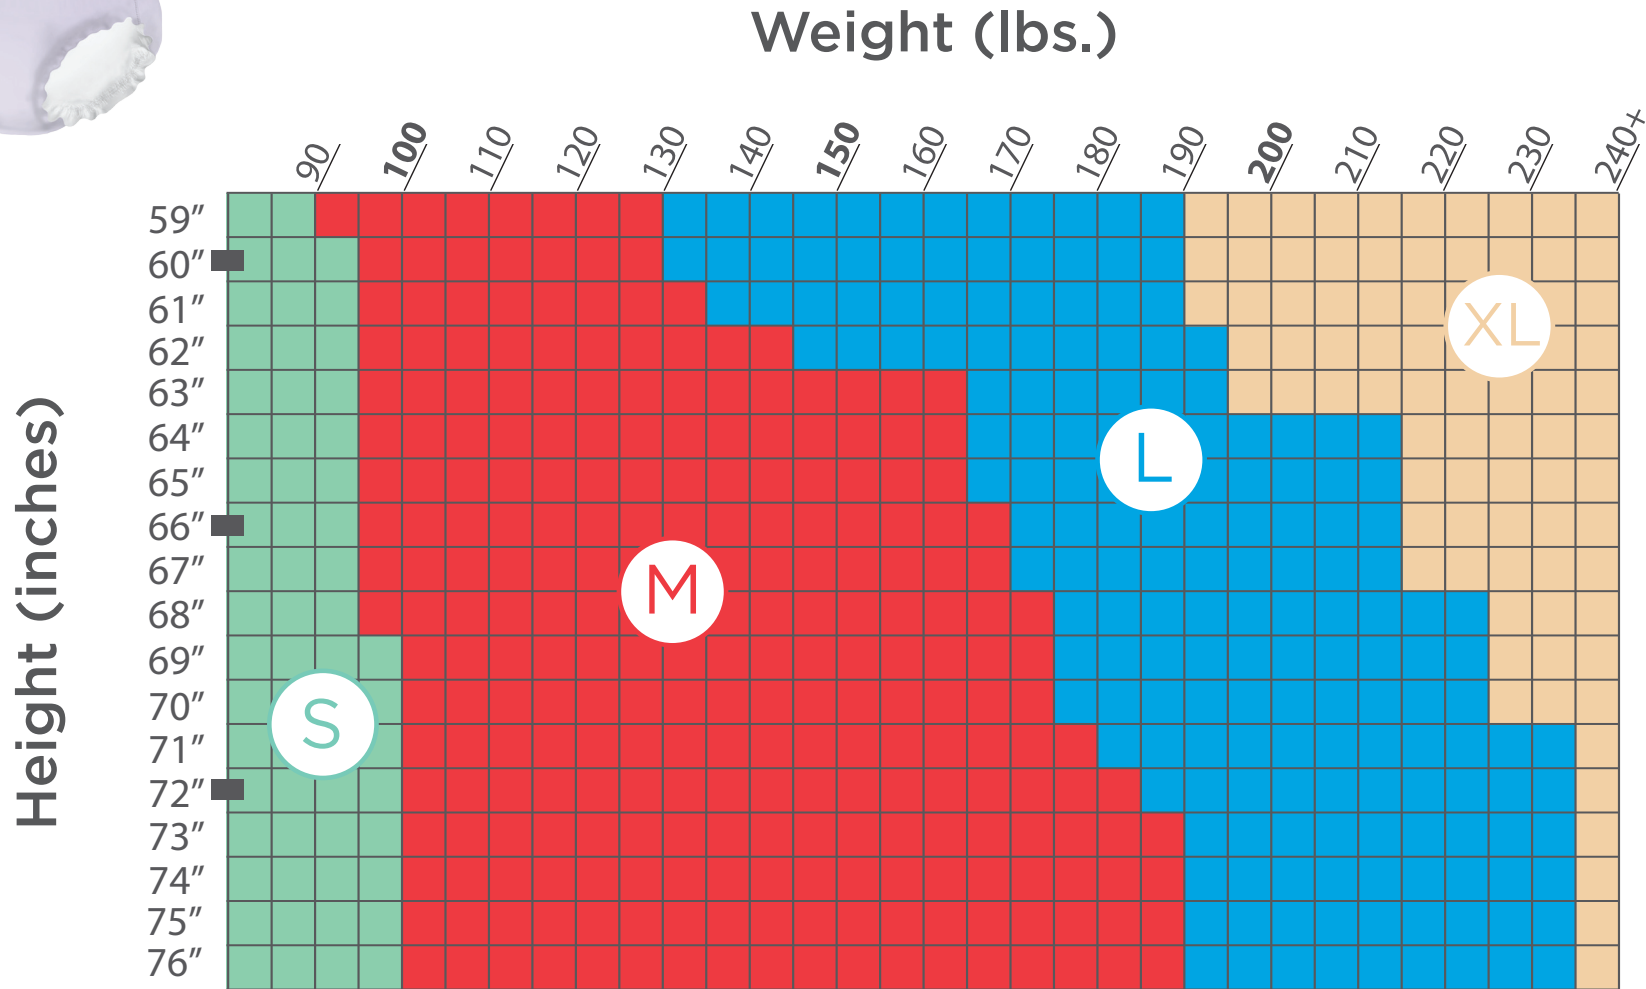

UNDERWEAR FOR WOMEN HEIGHT & WEIGHT SIZING CHART

59"=4'11"	62"=5'2"	65"=5'5"	68"=5'8"	71"=5'11"	74"=6'2"
60"=5'0"	63"=5'3"	66"=5'6"	69"=5'9"	72"=6'0"	75"=6'3"
61"=5'1"	64"=5'4"	67"=5'7"	70"=5'10"	73"=6'1"	76"=6'4"